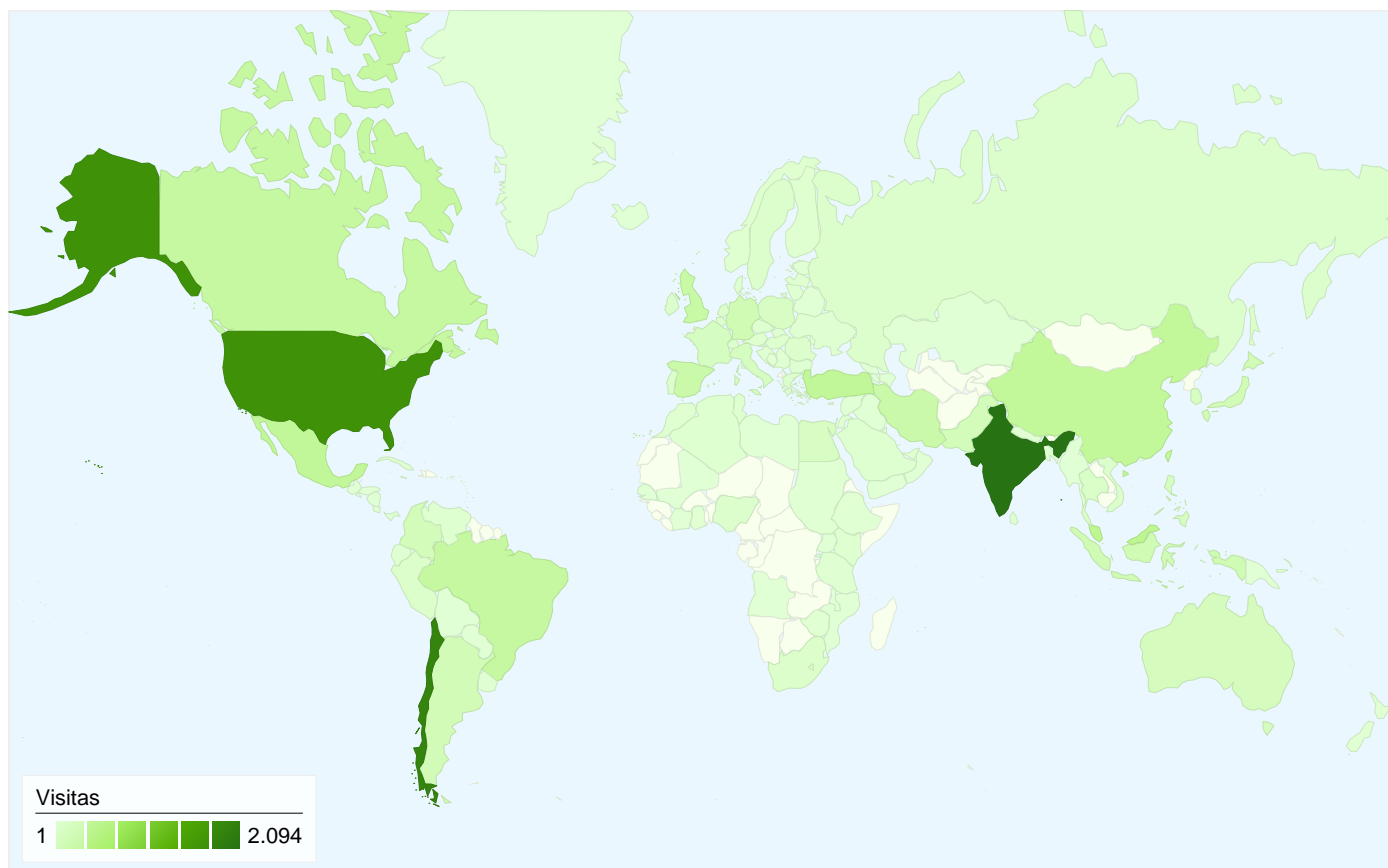

Todas las fuentes de tráfico han enviado un total de 12.465 visitas.

 **36,54%** Tráfico directo

 **20,41%** Sitios web de referencia

 **43,05%** Motores de búsqueda

- **Motores de búsqueda**
5.366 (43,05%)
- **Tráfico directo**
4.555 (36,54%)
- **Sitios web de referencia**
2.544 (20,41%)

\$0,00 \$0,00

Porcentaje de conversiones obtenidas

0,00%

Valor total del objetivo

\$0,00

Gráfico de visitas por ubicación

En comparación con: Sitio

Las 12.465 visitas provinieron de 131 países/territorios.

Uso del sitio

País/territorio	Visitas	Páginas/visita	Promedio de tiempo en el sitio	Porcentaje de visitas nuevas	Porcentaje de rebote
India	2.094	1,73	00:02:48	83,62%	59,26%
Chile	1.874	1,25	00:00:36	15,42%	85,75%
United States	1.695	1,62	00:01:31	72,04%	63,24%
Malaysia	415	1,71	00:01:41	60,48%	64,34%
Turkey	369	1,80	00:02:23	40,38%	59,89%
Mexico	366	1,72	00:02:42	74,32%	60,93%
China	365	1,56	00:02:45	73,42%	69,04%
Brazil	325	1,78	00:02:04	64,00%	63,08%
Canada	316	1,67	00:01:32	87,03%	59,18%
United Kingdom	292	1,68	00:01:46	88,01%	59,59%

Visión general del contenido

En comparación con: Sitio

Las páginas de este sitio se han visitado un total de 20.167 veces.

 **20.167** Páginas vistas

 **12.465** Vistas únicas

 **66,02%** Porcentaje de rebote