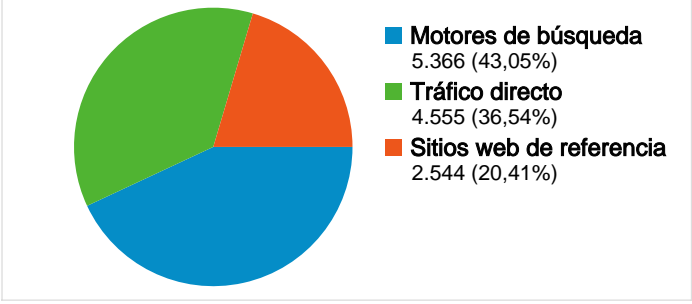

Visión general de las fuentes de tráfico