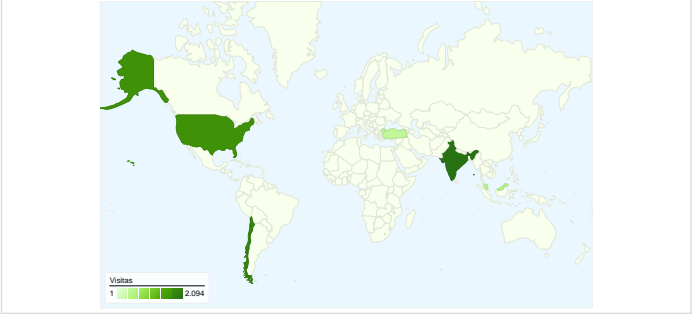

Gráfico de visitas por ubicación world