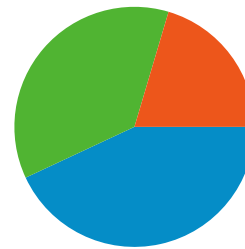

Visión general de objetivos

Visión general de usuarios

En comparación con: Sitio

8.633 usuarios han visitado este sitio.

-  **12.465** Visitas
-  **8.633** Usuarios únicos absolutos
-  **20.167** Páginas vistas
-  **1,62** Promedio de páginas vistas
-  **00:01:58** Tiempo en el sitio
-  **66,02%** Porcentaje de rebote
-  **67,06%** Nuevas visitas

Perfil técnico

Navegador	Visitas	Porcentaje de visitas	Velocidad de conexión	Visitas	Porcentaje de visitas
Internet Explorer	9.940	79,74%	Unknown	6.374	51,14%
Firefox	2.096	16,82%	T1	2.558	20,52%
Safari	188	1,51%	DSL	2.345	18,81%
Opera	123	0,99%	Cable	696	5,58%
Mozilla	76	0,61%	Dialup	463	3,71%

Todas las fuentes de tráfico han enviado un total de 12.465 visitas.

 **36,54%** Tráfico directo

 **20,41%** Sitios web de referencia

 **43,05%** Motores de búsqueda

- **Motores de búsqueda**
5.366 (43,05%)
- **Tráfico directo**
4.555 (36,54%)
- **Sitios web de referencia**
2.544 (20,41%)